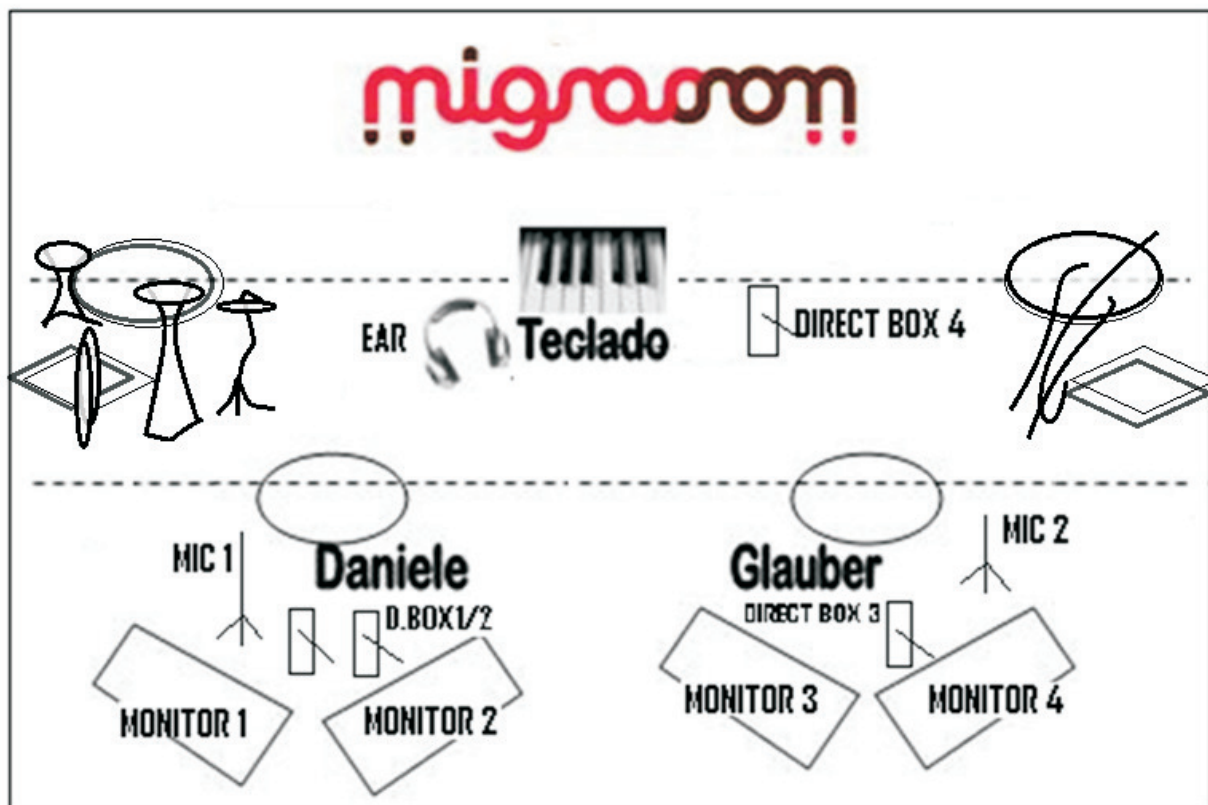

Mapa de Palco - Rider Técnico

- 4 MONITORES DE RETORNO - JBL OU RCF
- 2 MICROFONES SHURE OU SENNHEISER - MODELO Sm58
- 4 DIRECT BOX - SAÍDA P10
- 1 VIA DE RETORNO PARA EAR (TECLADISTA) P10
- PA JBL

Investimento: R\$ 5.300,00 (cinco mil e trezentos reais) por apresentação.