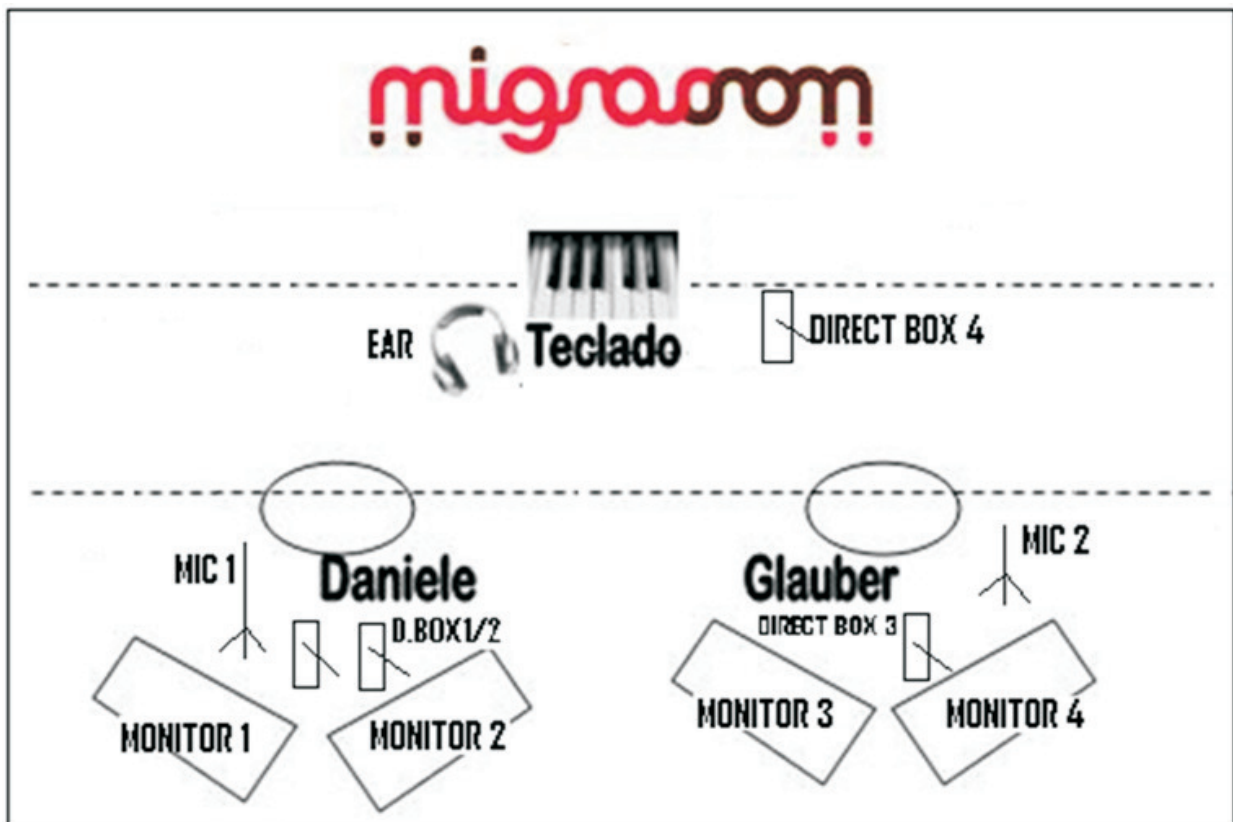

Mapa de Palco - Rider Técnico

- 4 MONITORES DE RETORNO - JBL OU RCF
- 2 MICROFONES SHURE OU SENNHEISER - MODELO Sm58
- 4 DIRECT BOX - SAÍDA P10
- 1 VIA DE RETORNO PARA EAR (TECLADISTA) P10
- PA JBL

Investimento: R\$ 3.500,00 (três mil e quinhentos reais) por apresentação.